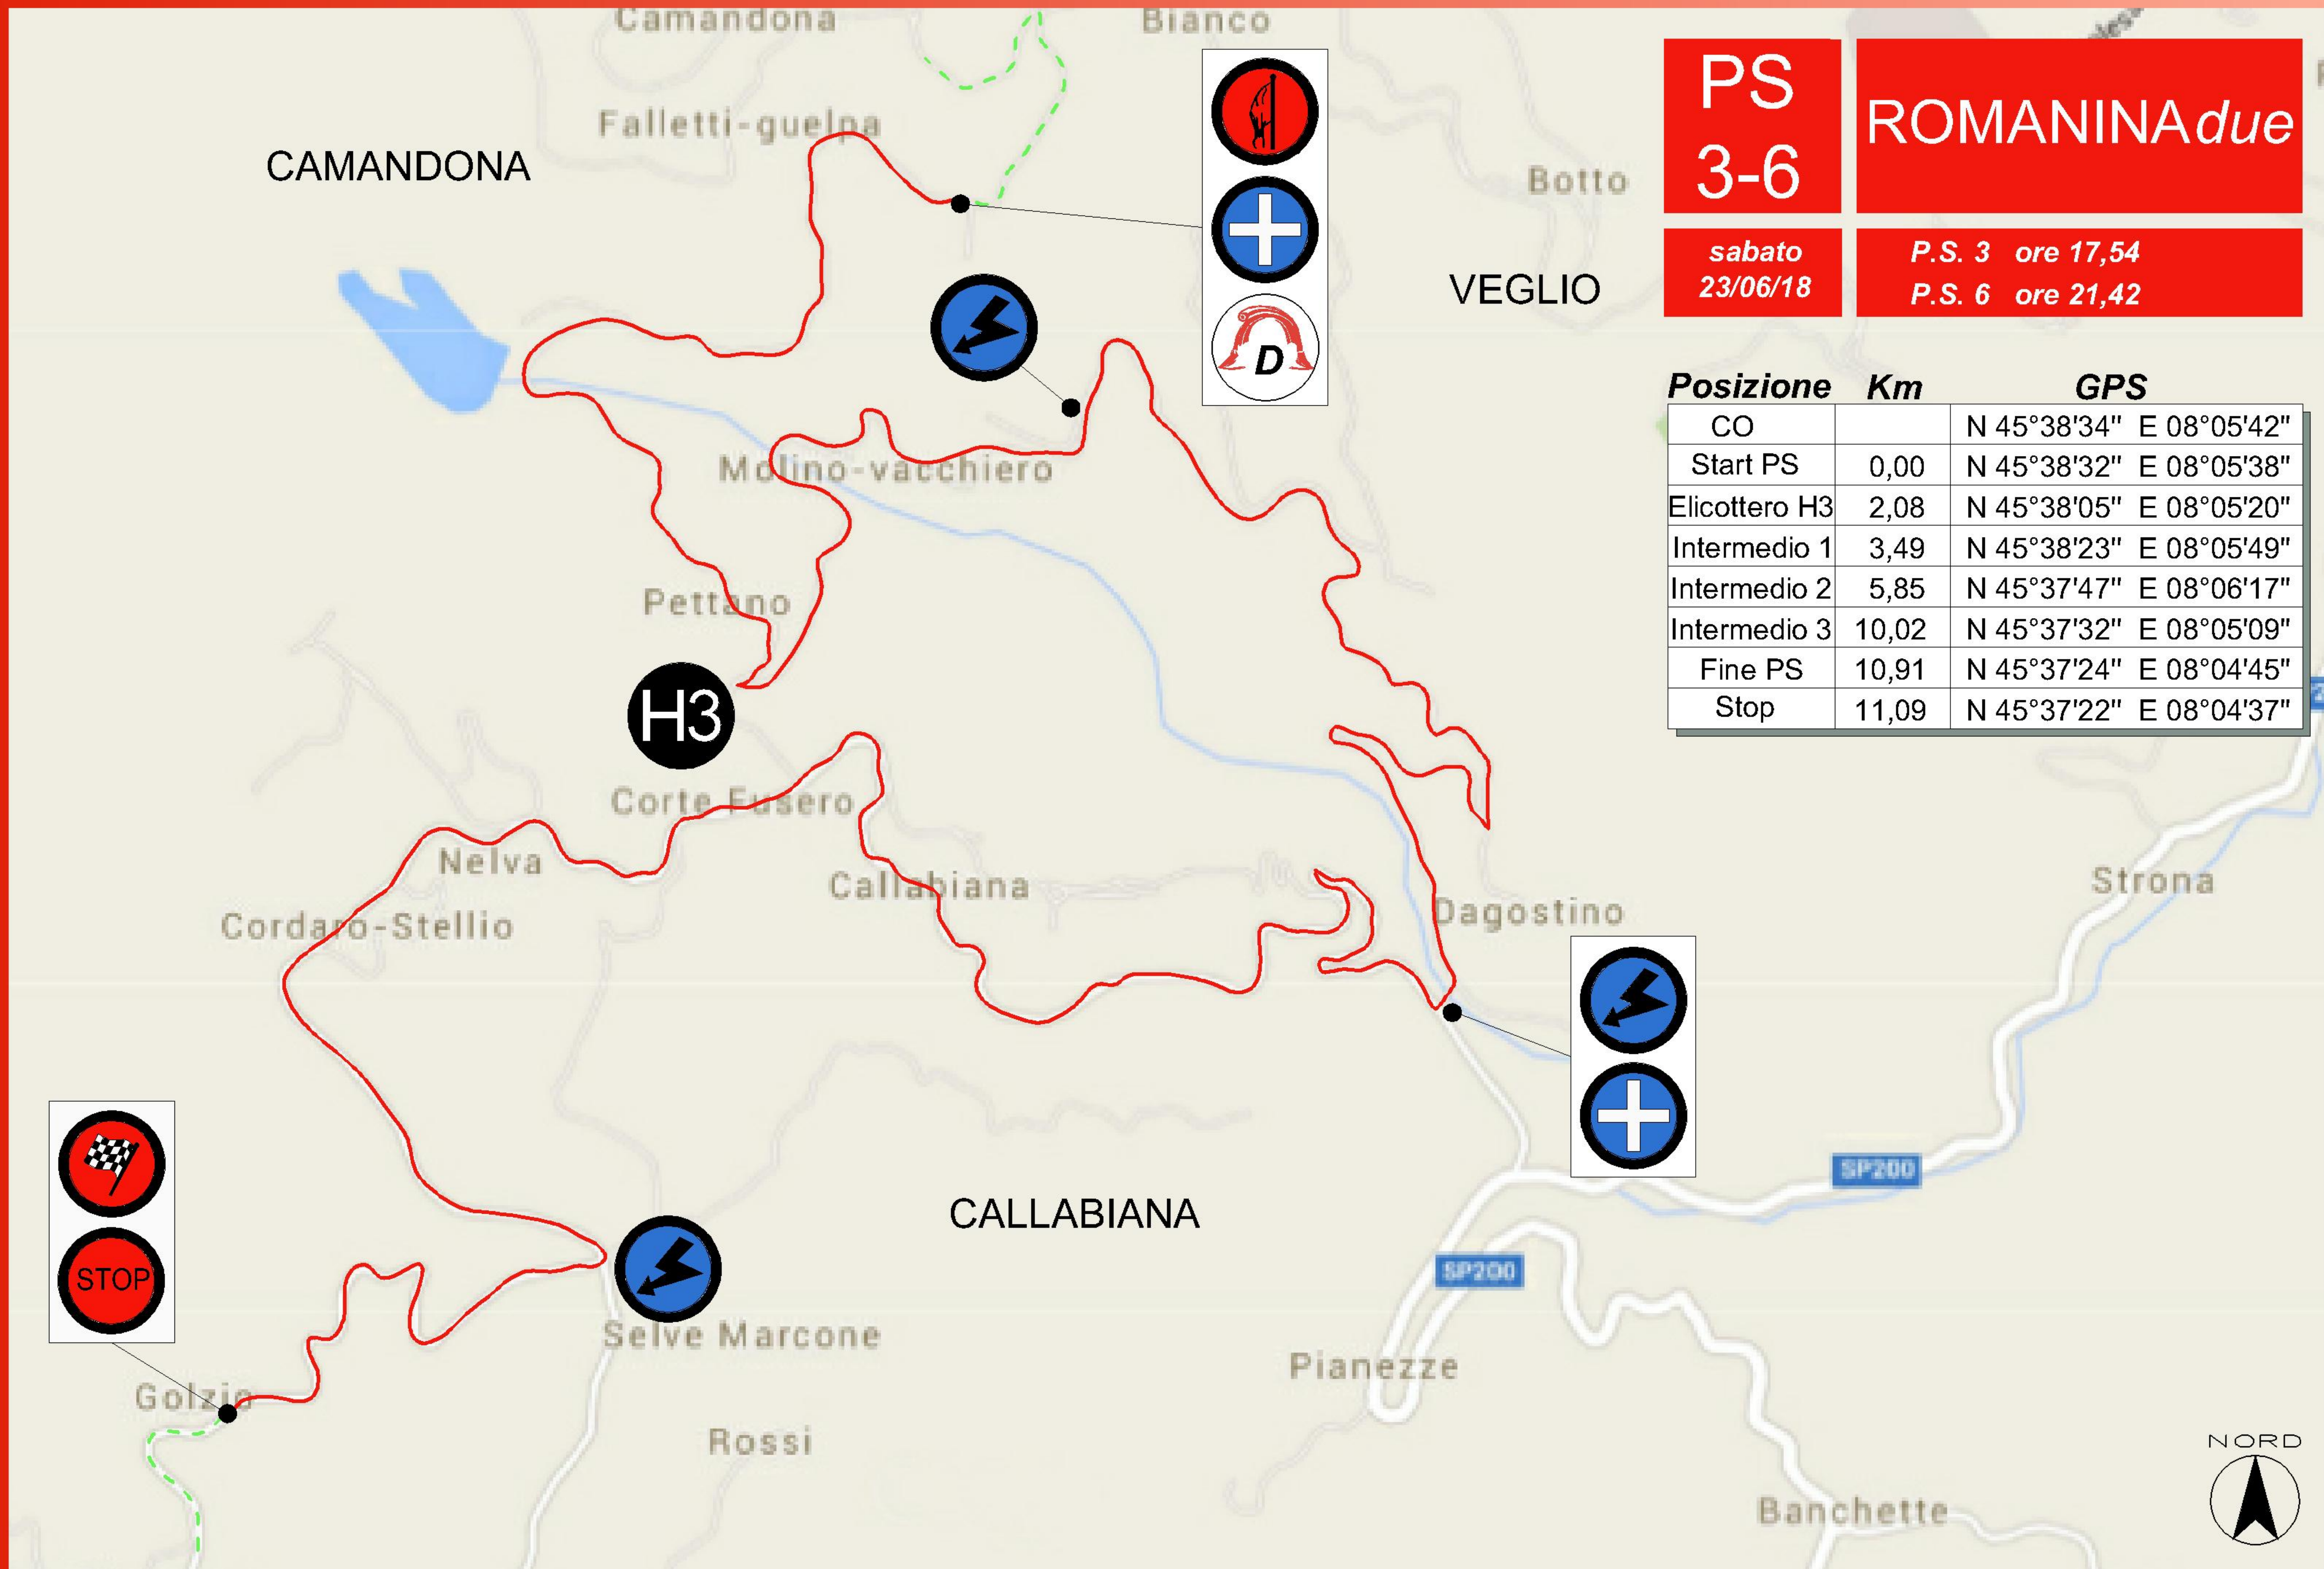

1ª TAPPA SABATO 23 GIUGNO 2018 - Rally

 Campionato Italiano Rally Auto Storiche

 Biella 23/24 Giugno 2018

8° Rally LANA storico

Rally, Regolarità Sport e All Stars

P. S. 3 - 6
ROMANINAdue

P. S. 2 - 5
NOVEIS

P. S. 1 - 4
BALTIGATI

Biella "Gli Orsi"
PARTENZA / ARRIVO
RIORDINO - PARCO ASSISTENZA

LEGENDA

-  Partenza
-  Arrivo
-  Trasferimento
-  P.S.

PS
3-6

ROMANINA *due*

sabato
23/06/18

P.S. 3 ore 17,54
P.S. 6 ore 21,42