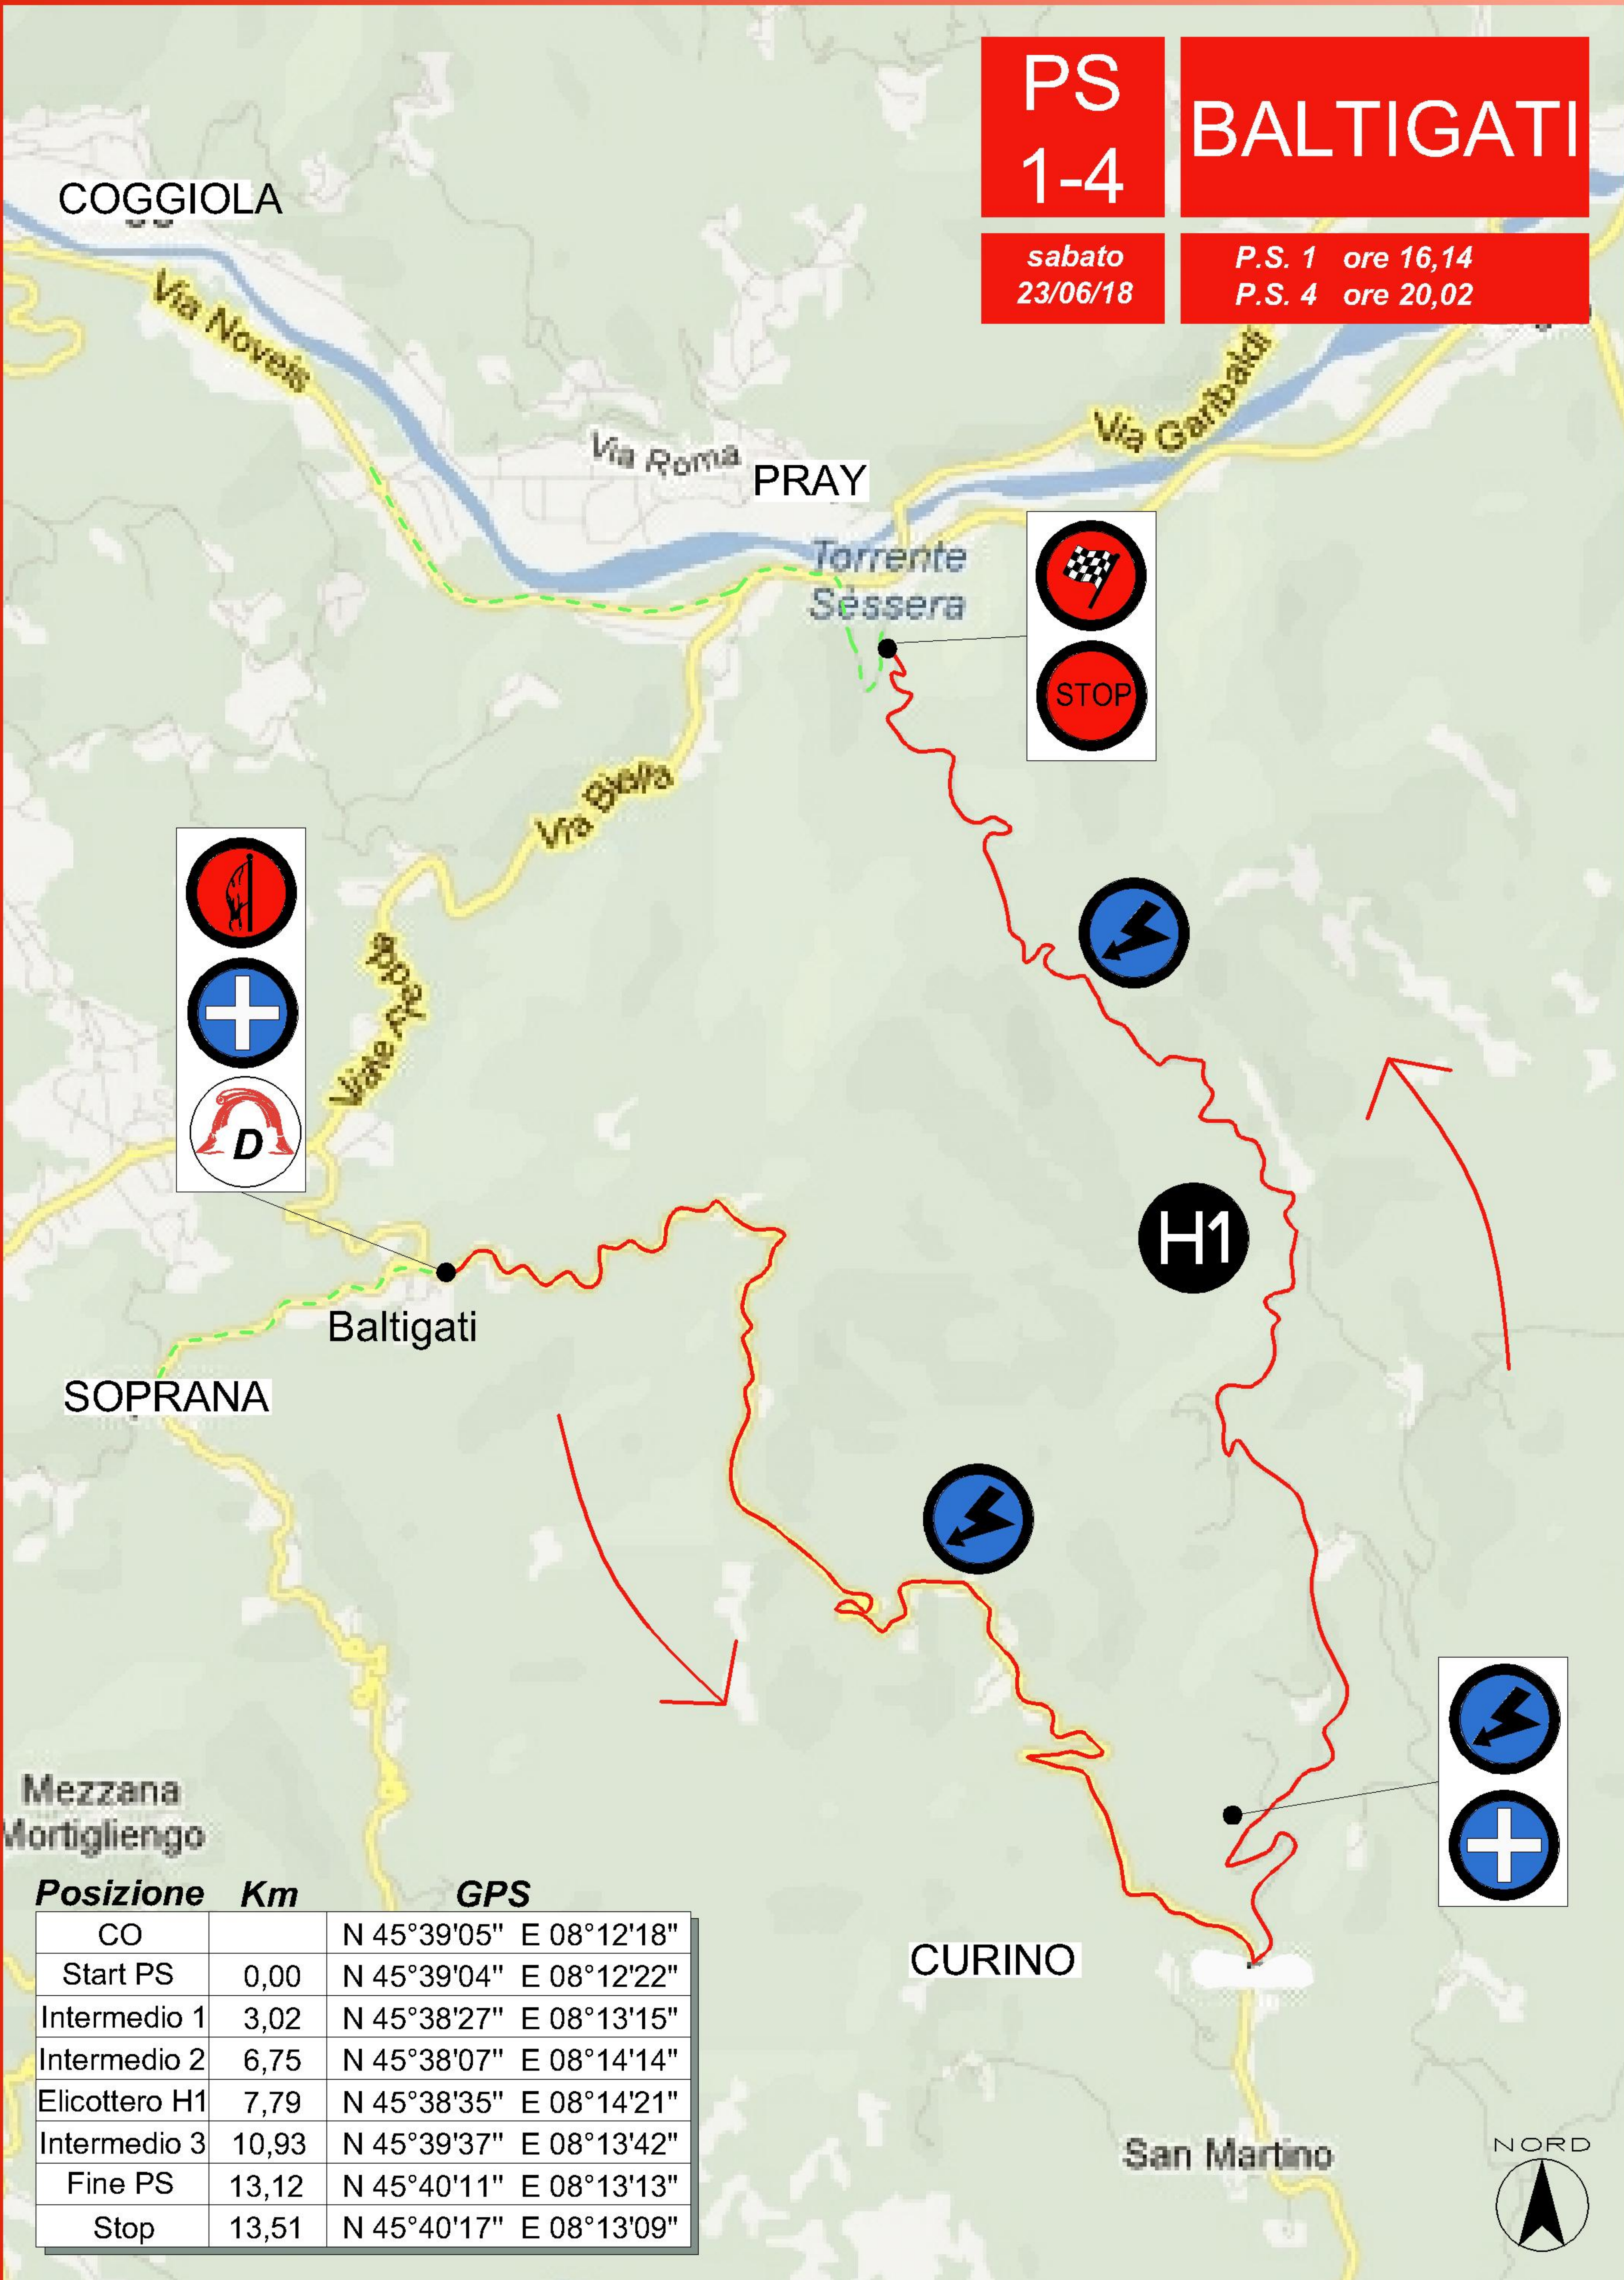

PS
1-4

BALTIGATI

sabato
23/06/18

P.S. 1 ore 16,14
P.S. 4 ore 20,02

Posizione	Km	GPS
CO		N 45°39'05" E 08°12'18"
Start PS	0,00	N 45°39'04" E 08°12'22"
Intermedio 1	3,02	N 45°38'27" E 08°13'15"
Intermedio 2	6,75	N 45°38'07" E 08°14'14"
Elicottero H1	7,79	N 45°38'35" E 08°14'21"
Intermedio 3	10,93	N 45°39'37" E 08°13'42"
Fine PS	13,12	N 45°40'11" E 08°13'13"
Stop	13,51	N 45°40'17" E 08°13'09"

Ambulanza

Radio

Elicottero (rendez vous)

Decarcerazione

PS
8-10

CAMPORE

domenica
24/06/18

P.S. 8 ore 09,57
P.S. 10 ore 12,44

H5

Posizione	Km	GPS
CO		N 45°37'29" E 08°09'21"
Start PS	0,00	N 45°37'33" E 08°09'22"
Intermedio 1	2,81	N 45°37'54" E 08°09'49"
Elicottero H5	4,51	N 45°38'25" E 08°09'11"
Intermedio 2	5,86	N 45°38'10" E 08°09'51"
Intermedio 3	9,71	N 45°38'23" E 08°10'29"
Intermedio 4	12,08	N 45°37'43" E 08°11'10"
Fine PS	14,97	N 45°37'00" E 08°10'38"
Stop	15,13	N 45°37'02" E 08°10'32"

1ª TAPPA SABATO 23 GIUGNO 2018 - Rally

 Campionato Italiano Rally Auto Storiche

 Biella 23/24 Giugno 2018

8° Rally LANA storico

Rally, Regolarità Sport e All Stars

P. S. 3 - 6
ROMANINAdue

P. S. 2 - 5
NOVEIS