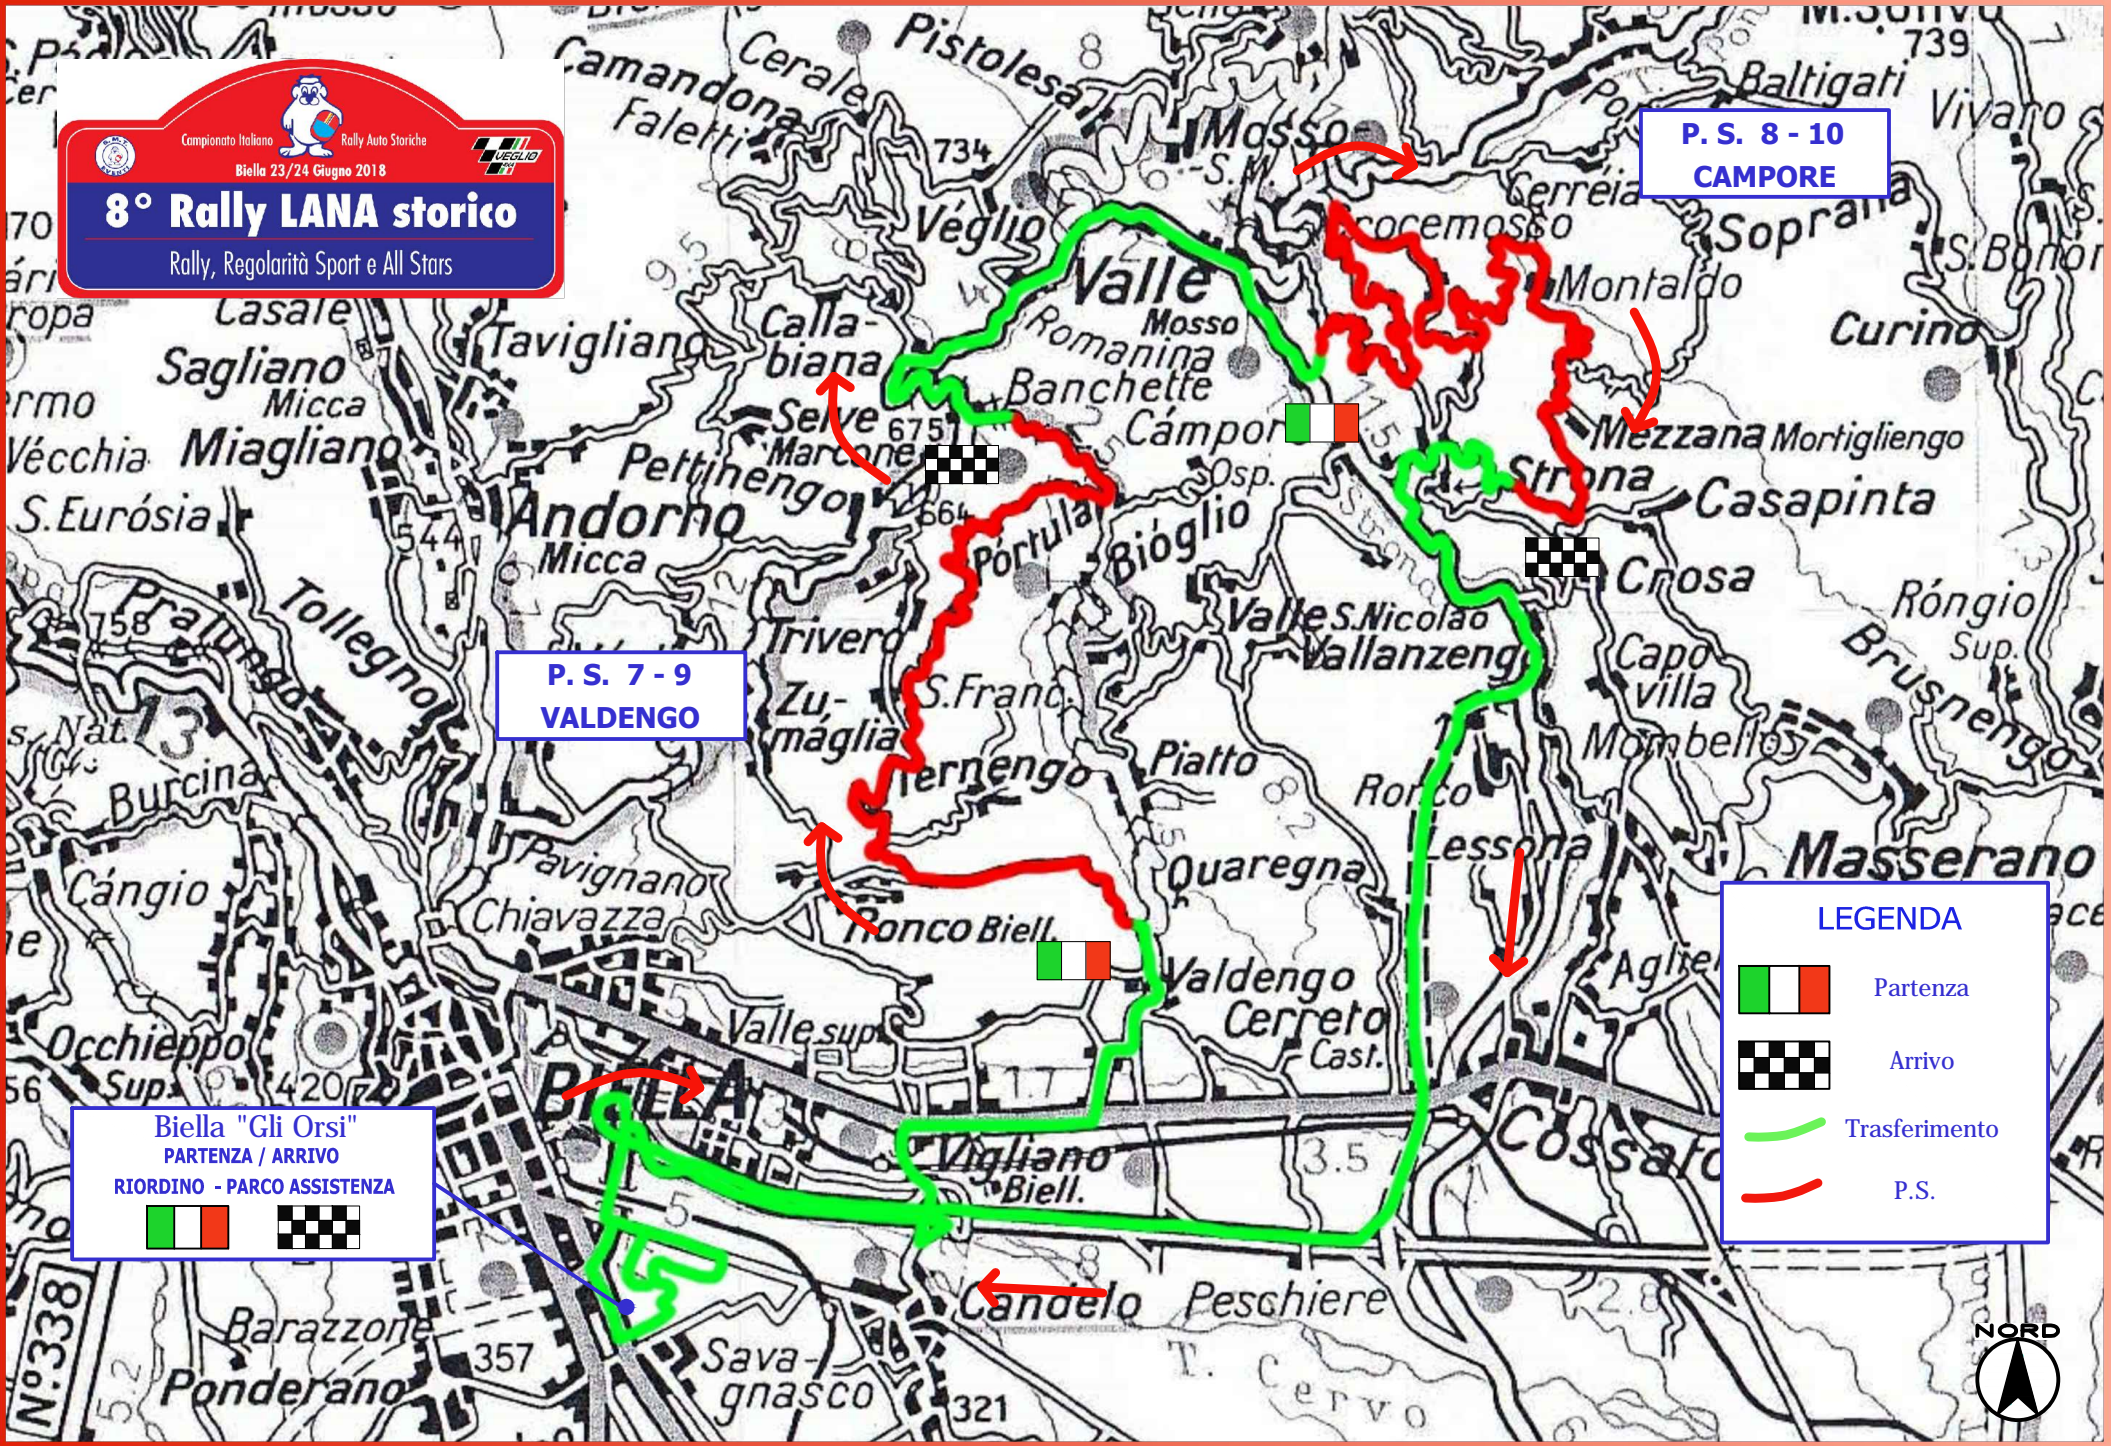

Compianto Italiano Rally Auto Storiche
Biella 23/24 Giugno 2018

8° Rally LANA storico

Rally, Regolarità Sport e All Stars

P. S. 7 - 9
VALDENGO

P. S. 8 - 10
CAMPORE

Biella "Gli Orsi"
PARTENZA / ARRIVO
RIORDINO - PARCO ASSISTENZA

LEGENDA

- Partenza
- Arrivo
- Trasferimento
- P.S.