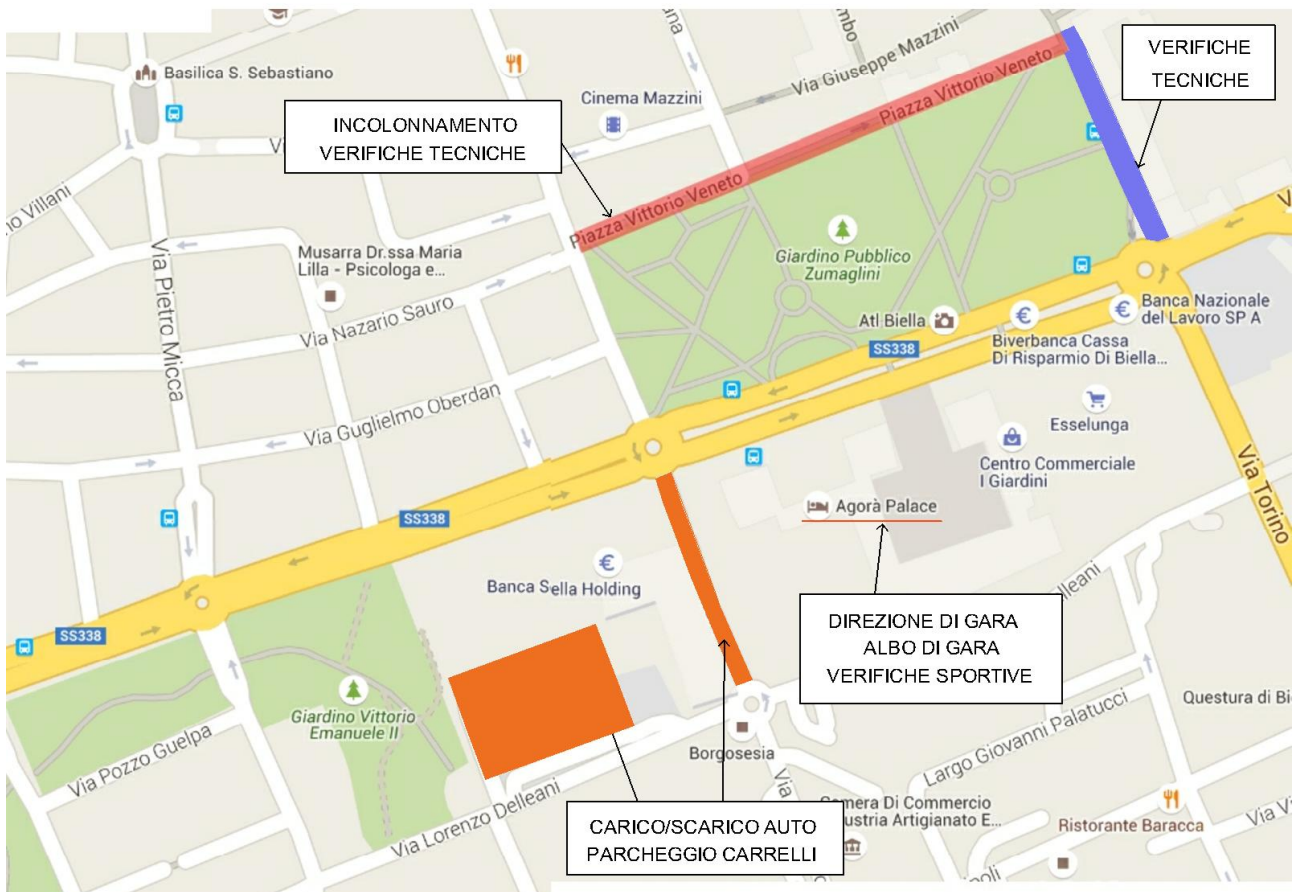

Ambulanza

Radio

Elicottero (rendez vous)

Decarcerazione

LOGISTICA BIELLA

LOGISTICA “GLI ORSI”

Posizione	Km	GPS
CO		N 45°42'07" E 08°10'47"
Start PS	0,00	N 45°42'51" E 08°10'47"
Intermedio 1	3,06	N 45°42'51" E 08°11'04"
Elicottero H2	4,18	N 45°42'34" E 08°11'27"
Intermedio 2	5,06	N 45°42'34" E 08°11'55"
Intermedio 3	8,30	N 45°42'13" E 08°12'37"
Fine PS	11,64	N 45°41'55" E 08°14'05"
Stop	11,85	N 45°42'00" E 08°14'11"