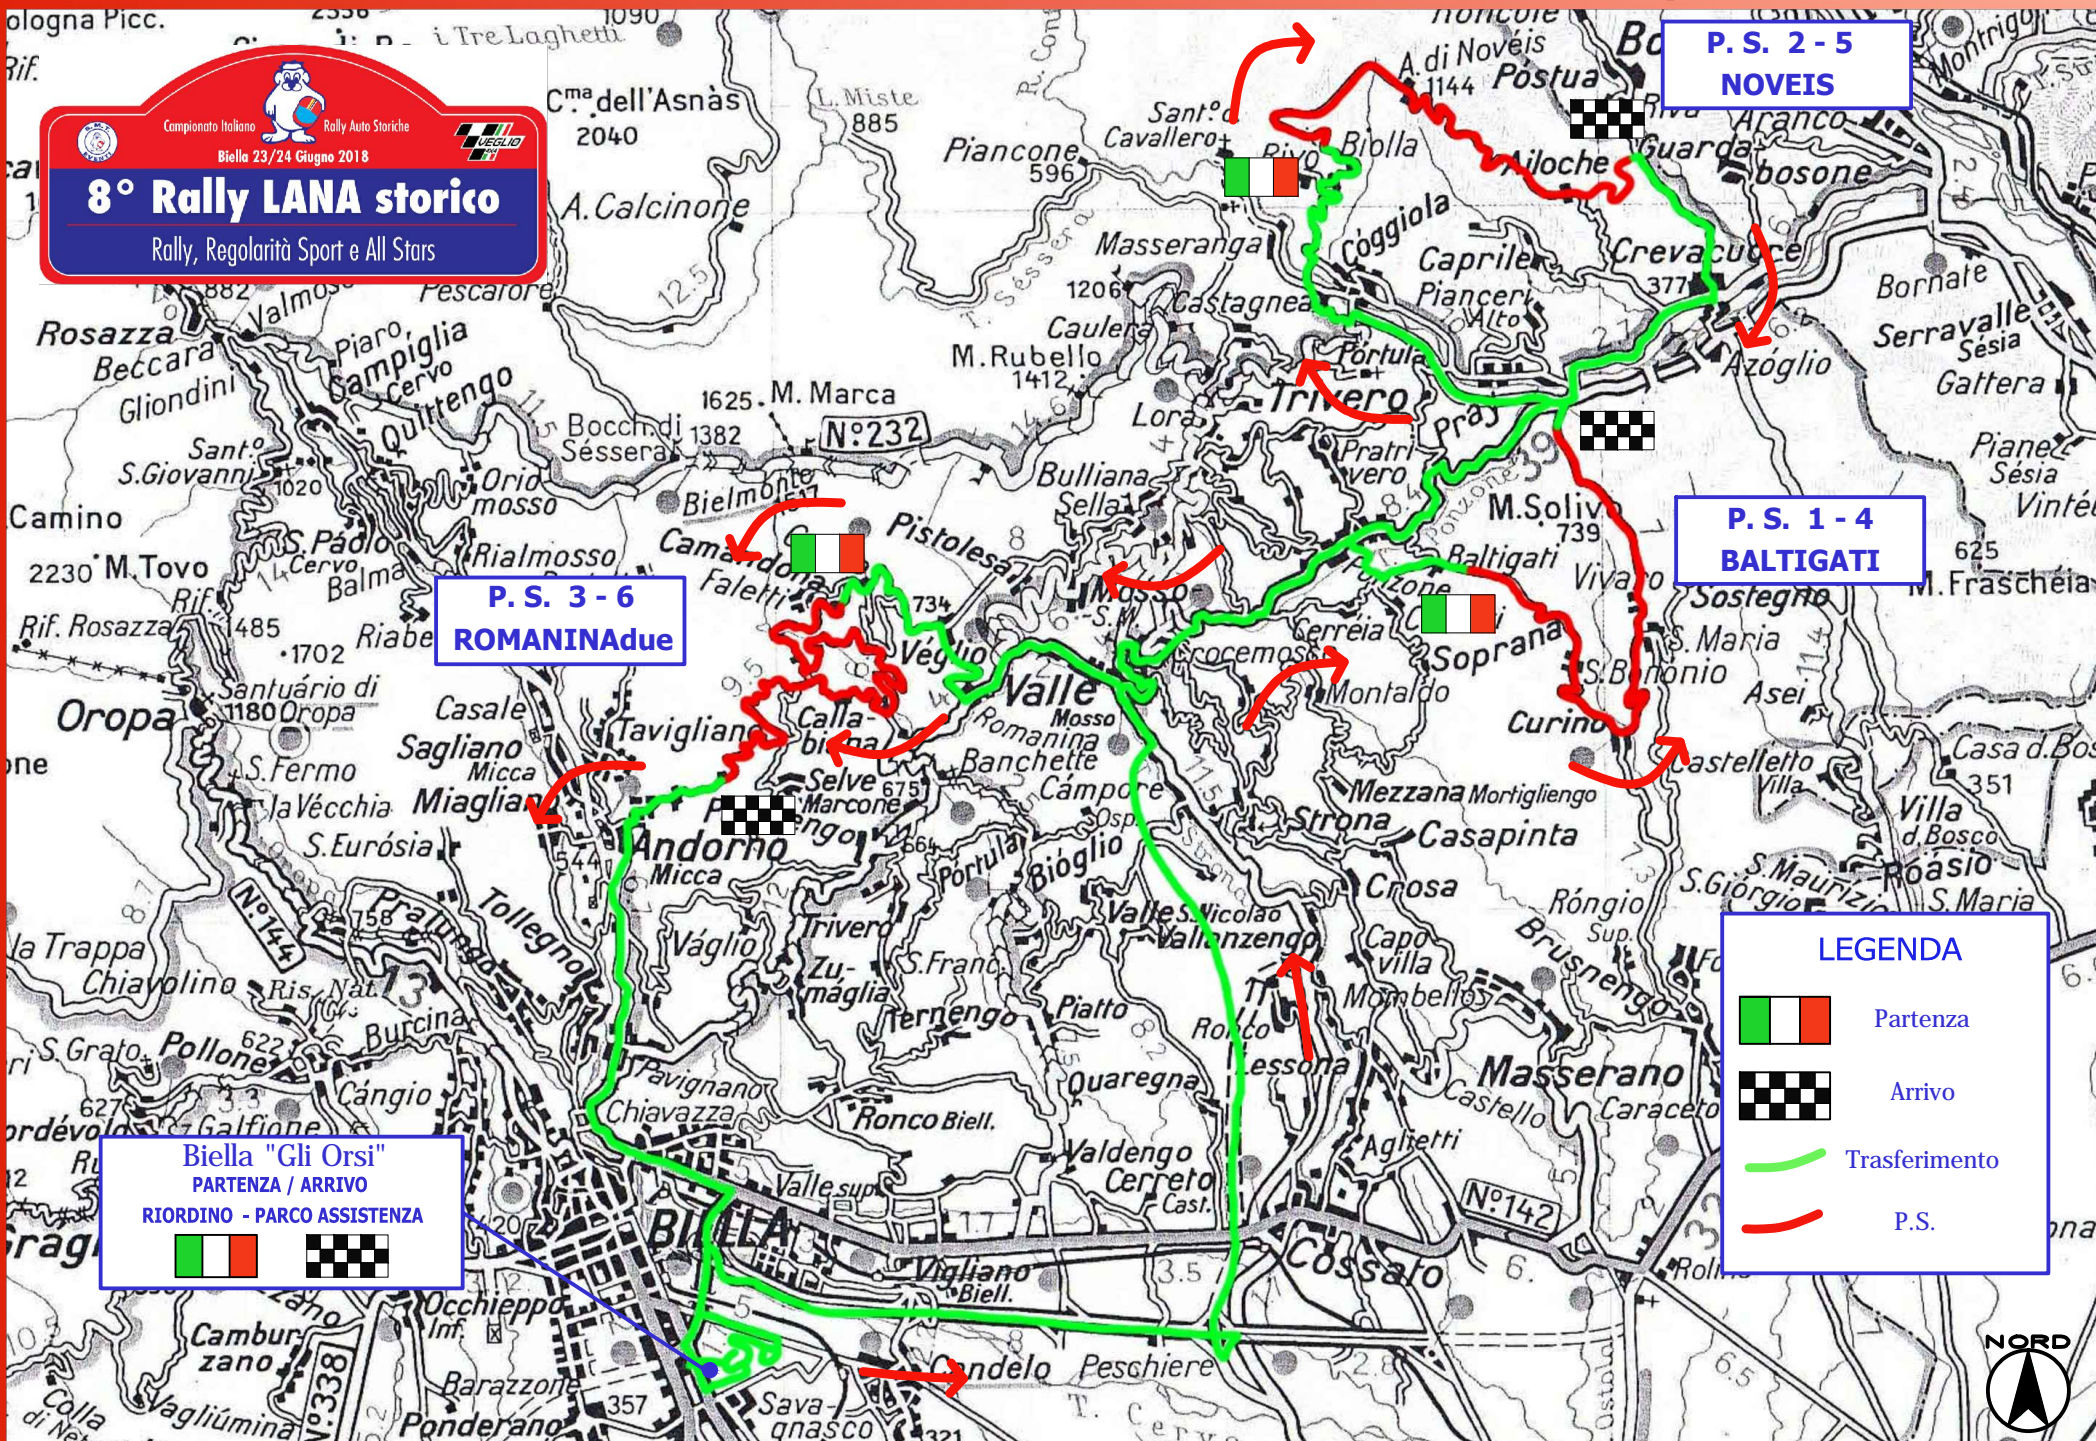

1ª TAPPA SABATO 23 GIUGNO 2018 - Rally

 Campionato Italiano Rally Auto Storiche

 Biella 23/24 Giugno 2018

8° Rally LANA storico

Rally, Regolarità Sport e All Stars

P. S. 3 - 6
ROMANINAdue

P. S. 2 - 5
NOVEIS

P. S. 1 - 4
BALTIGATI

Biella "Gli Orsi"
PARTENZA / ARRIVO
RIORDINO - PARCO ASSISTENZA

LEGENDA

-  Partenza
-  Arrivo
-  Trasferimento
-  P.S.

PS
3-6

ROMANINA *due*

sabato
23/06/18

P.S. 3 ore 17,54
P.S. 6 ore 21,42

Posizione	Km	GPS
CO		N 45°38'34" E 08°05'42"
Start PS	0,00	N 45°38'32" E 08°05'38"
Elicottero H3	2,08	N 45°38'05" E 08°05'20"
Intermedio 1	3,49	N 45°38'23" E 08°05'49"
Intermedio 2	5,85	N 45°37'47" E 08°06'17"
Intermedio 3	10,02	N 45°37'32" E 08°05'09"
Fine PS	10,91	N 45°37'24" E 08°04'45"
Stop	11,09	N 45°37'22" E 08°04'37"