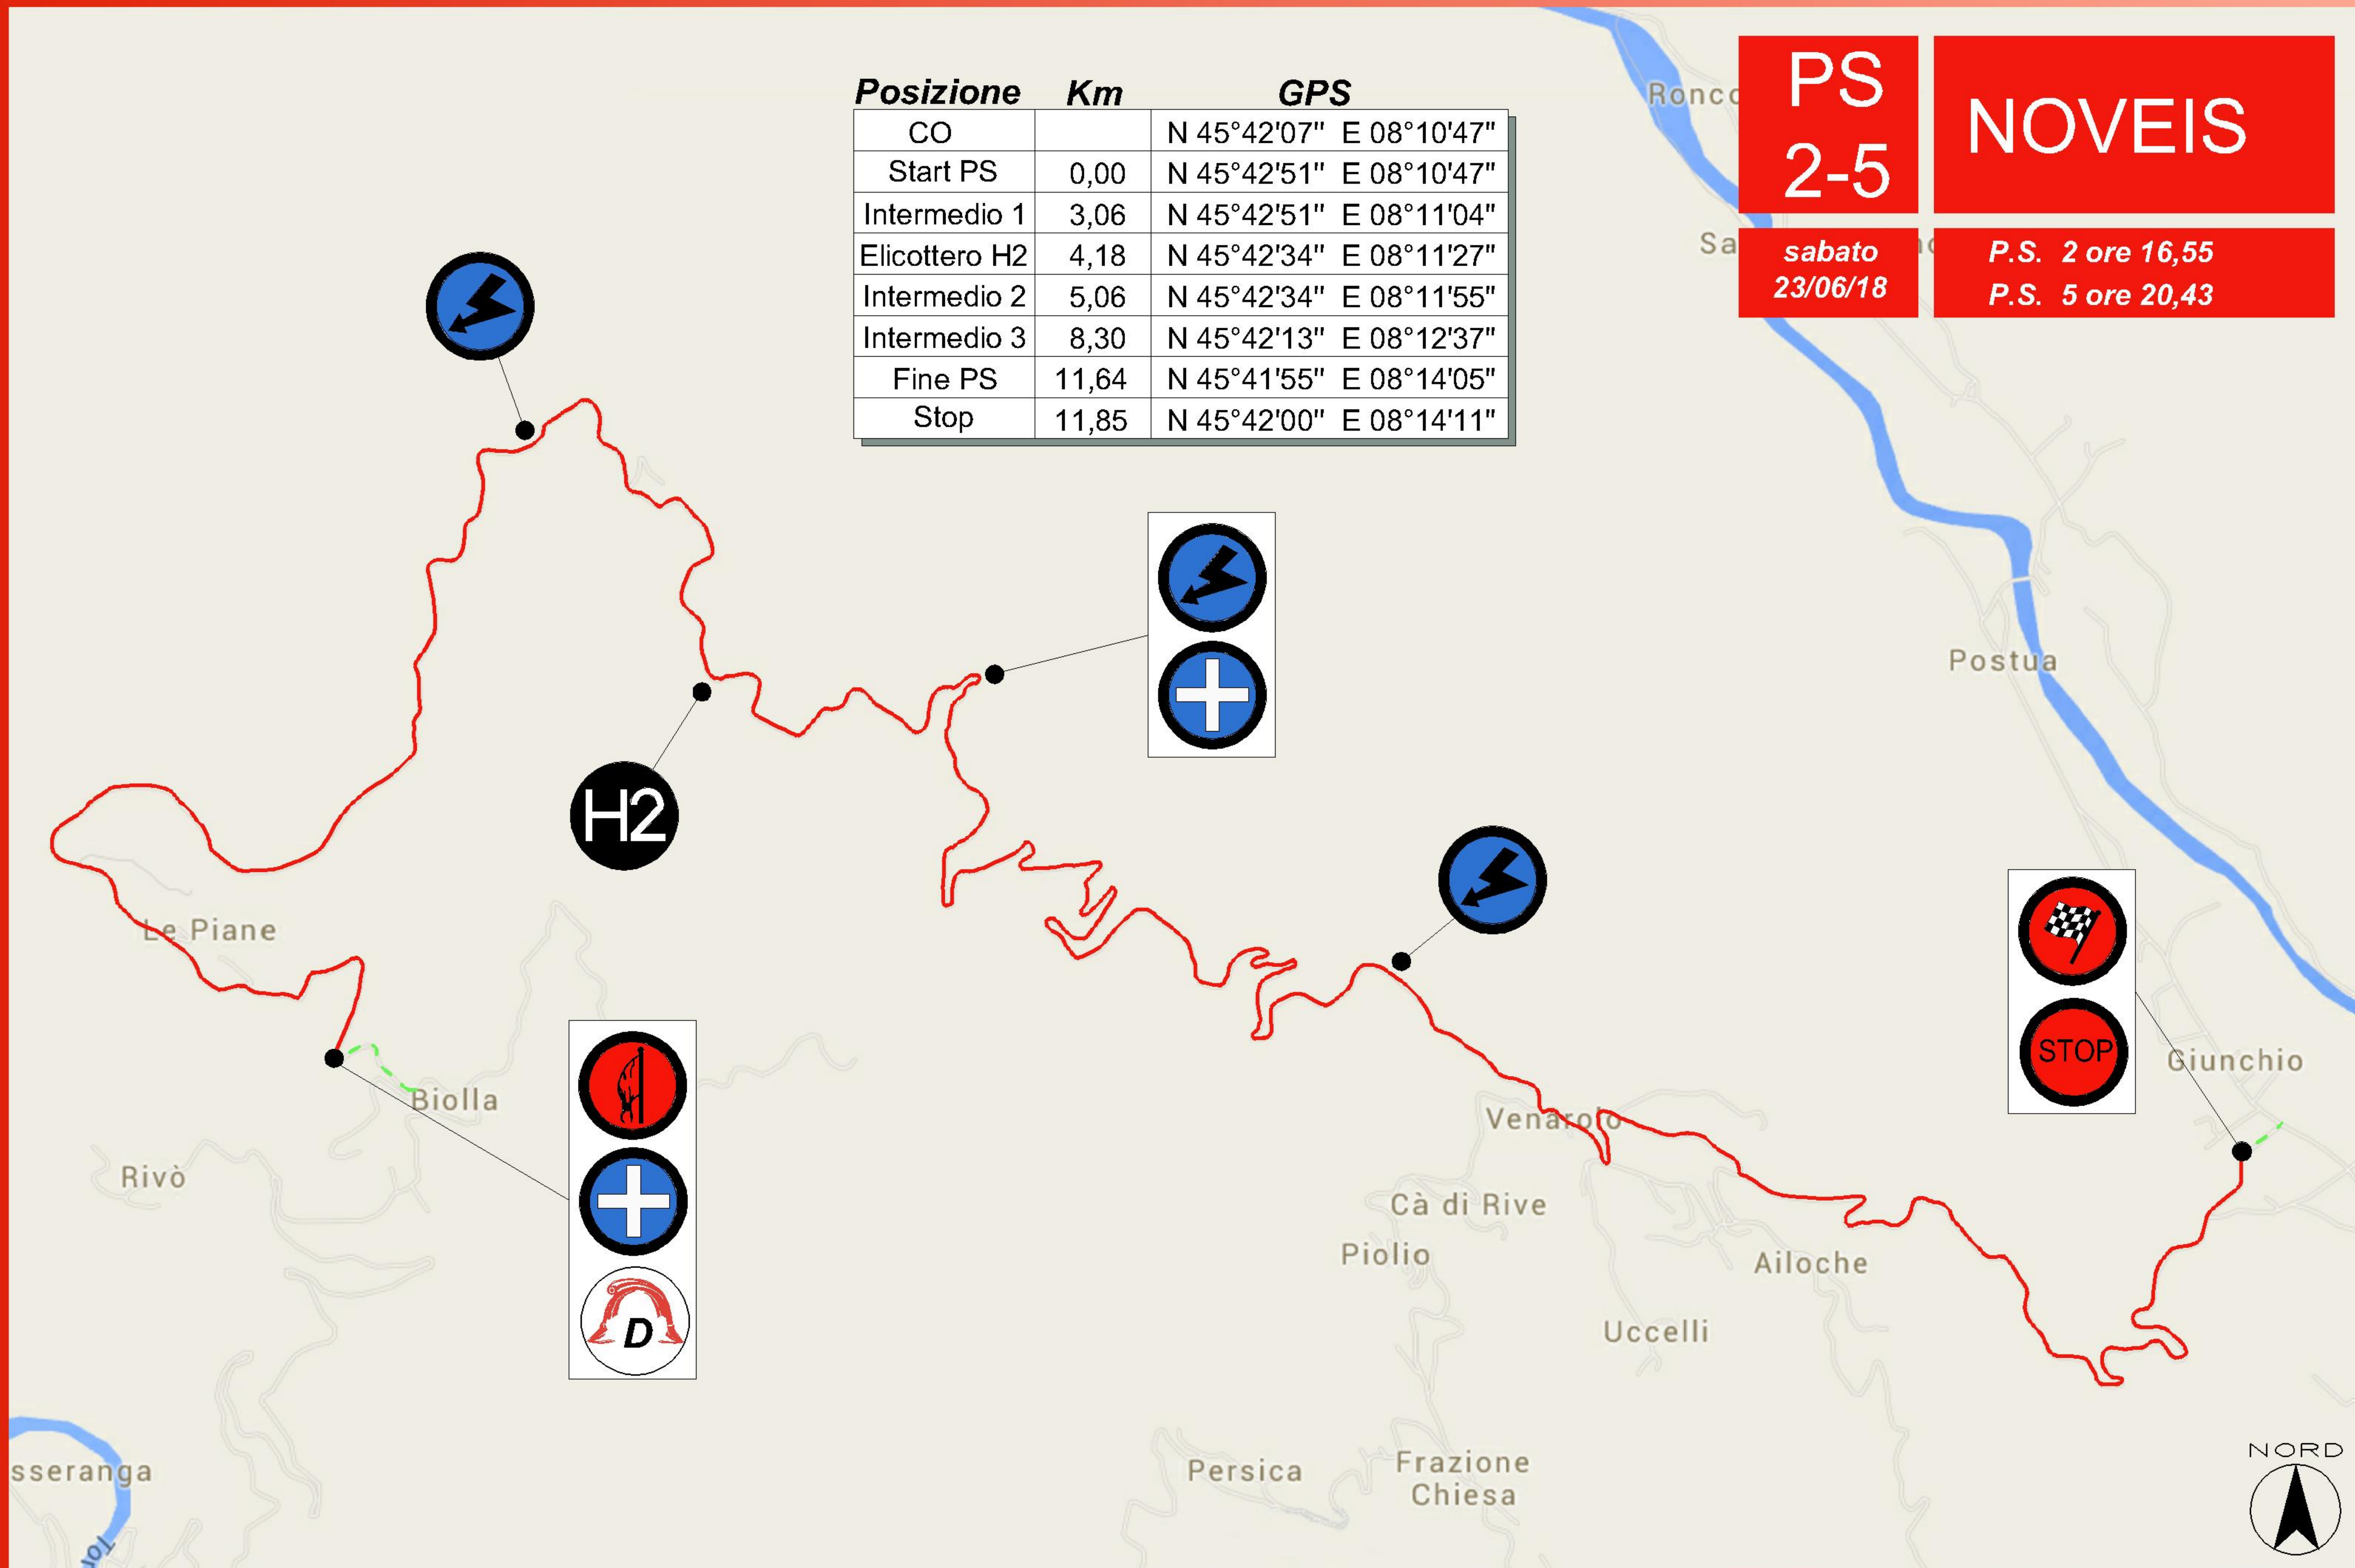

Posizione	Km	GPS
CO		N 45°42'07" E 08°10'47"
Start PS	0,00	N 45°42'51" E 08°10'47"
Intermedio 1	3,06	N 45°42'51" E 08°11'04"
Elicottero H2	4,18	N 45°42'34" E 08°11'27"
Intermedio 2	5,06	N 45°42'34" E 08°11'55"
Intermedio 3	8,30	N 45°42'13" E 08°12'37"
Fine PS	11,64	N 45°41'55" E 08°14'05"
Stop	11,85	N 45°42'00" E 08°14'11"

PS
2-5

NOVEIS

sabato
23/06/18

P.S. 2 ore 16,55
P.S. 5 ore 20,43

Ambulanza

Radio

Elicottero (rendez vous)

Decarcerazione