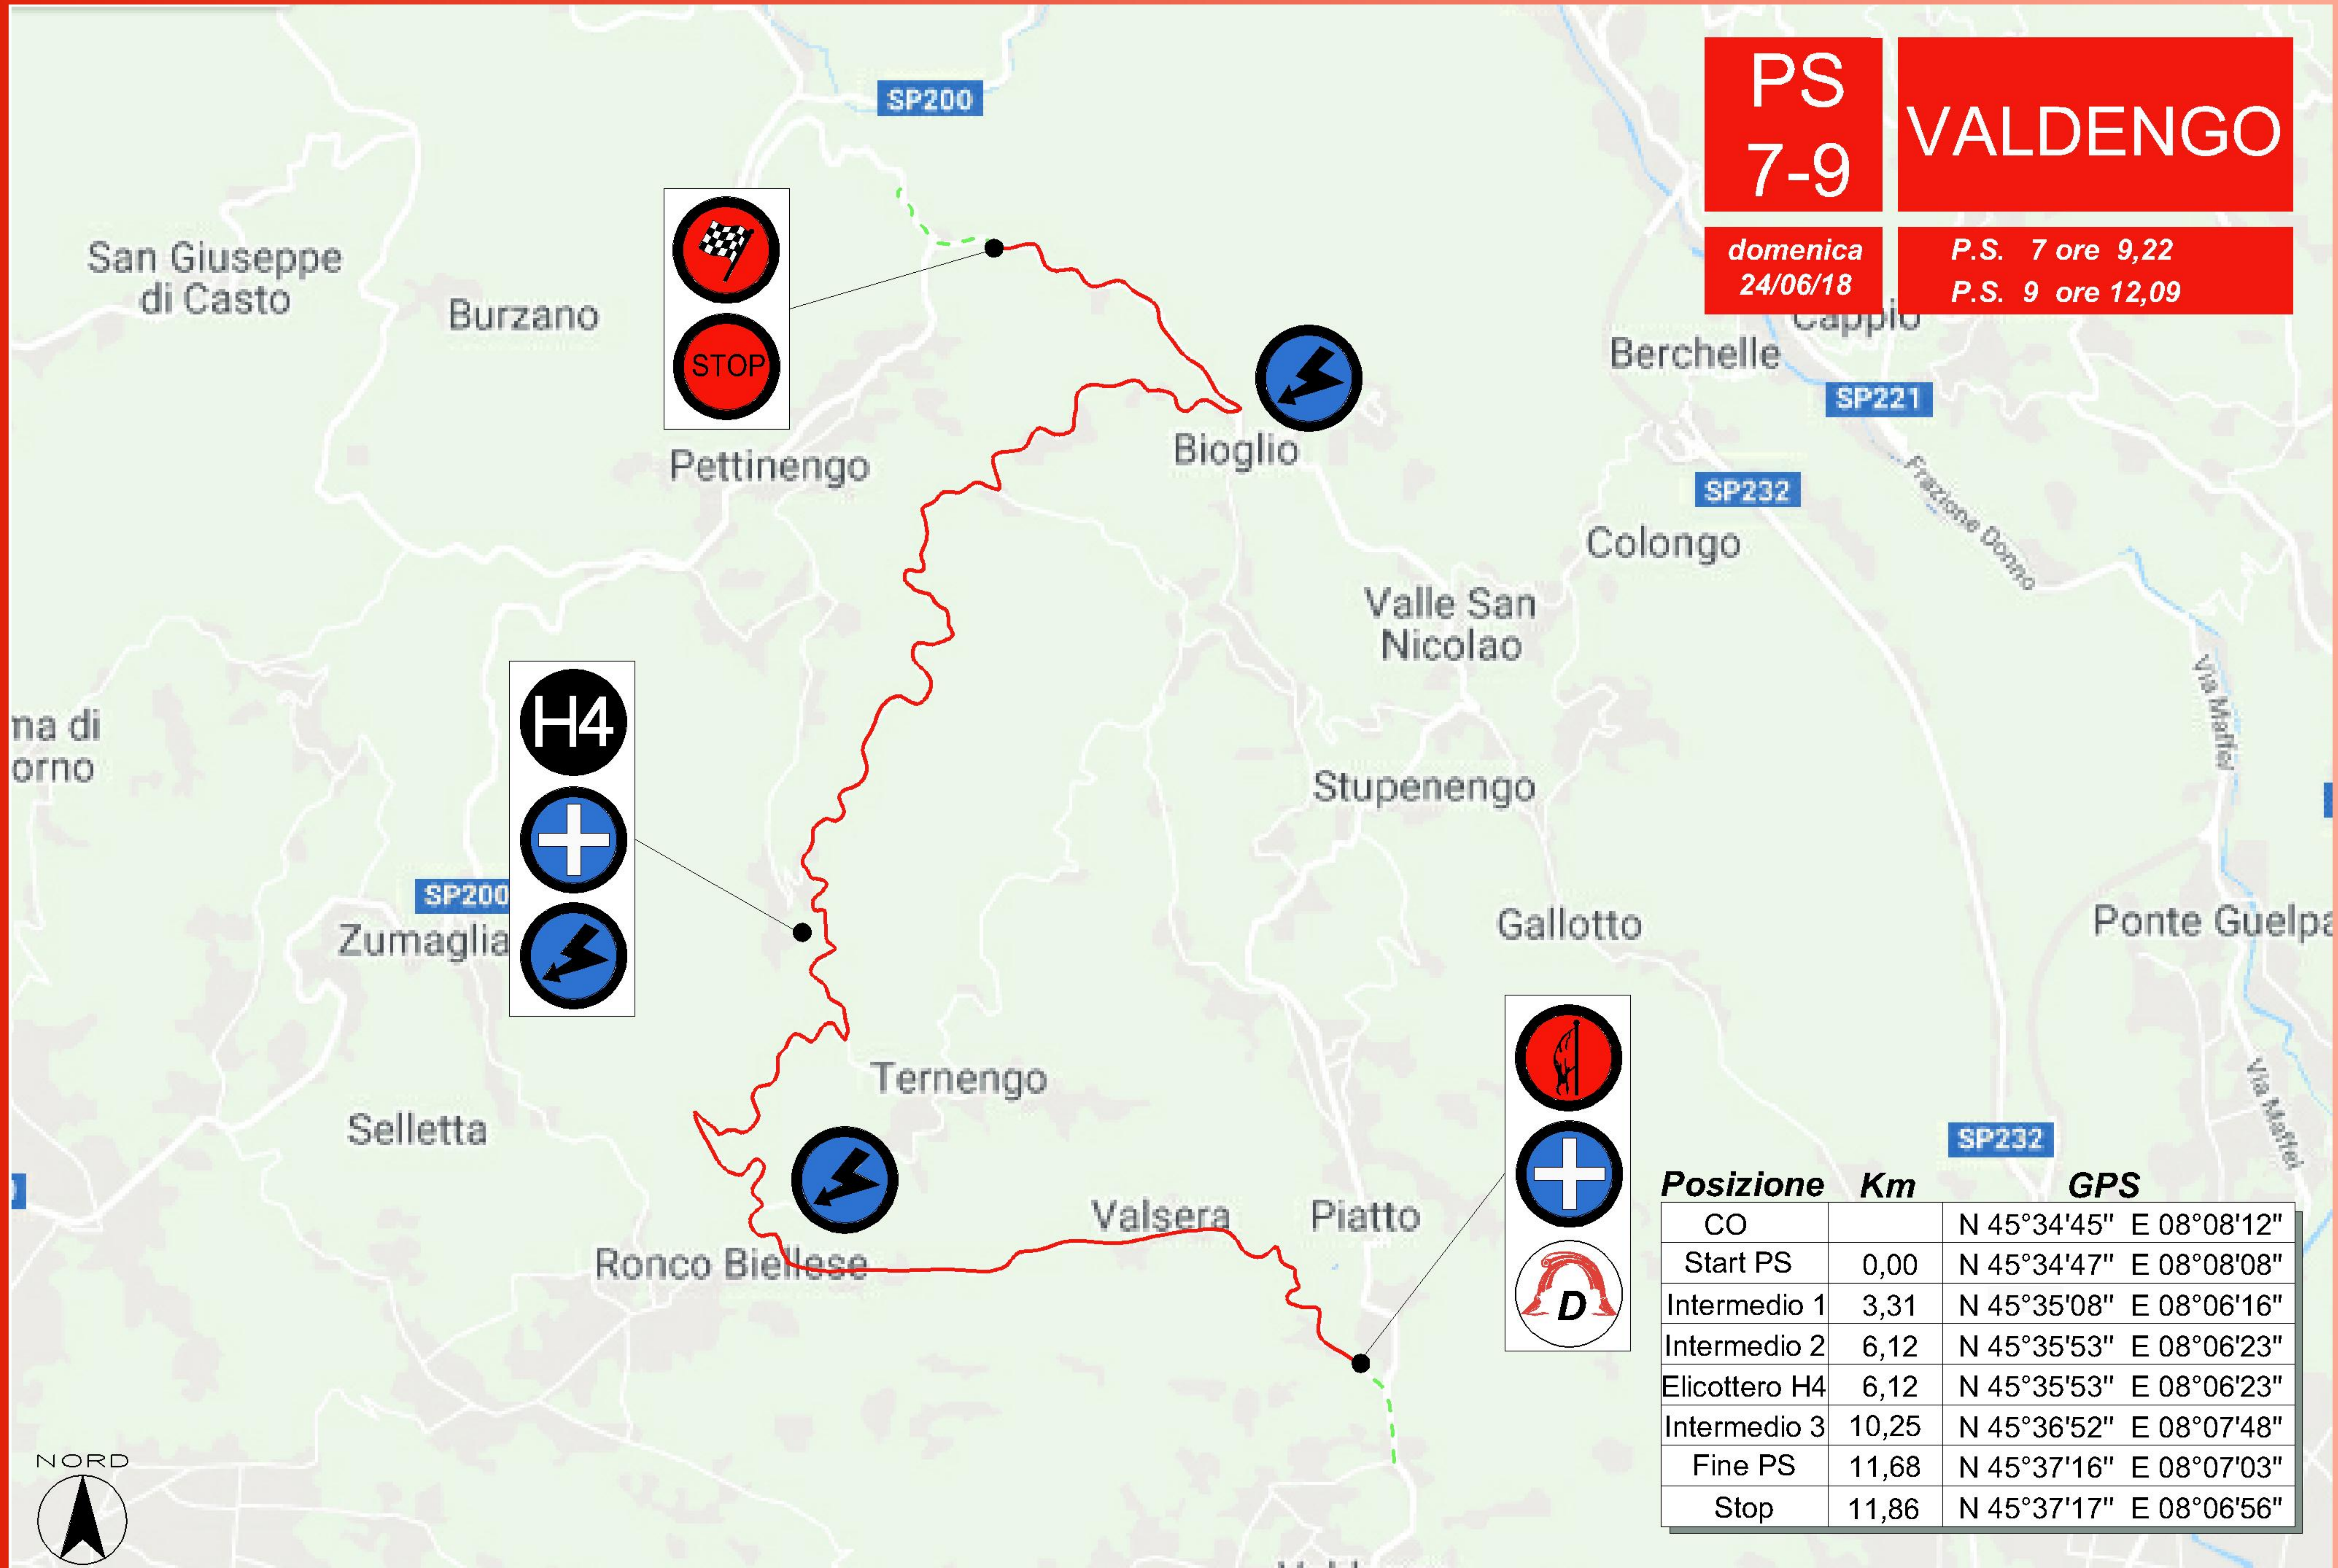

P. S. 1 - 4
BALTIGATI

Biella "Gli Orsi"
PARTENZA / ARRIVO
RIORDINO - PARCO ASSISTENZA

LEGENDA

-  Partenza
-  Arrivo
-  Trasferimento
-  P.S.

PS
3-6

ROMANINA *due*

sabato
23/06/18

P.S. 3 ore 17,54
P.S. 6 ore 21,42

-
-
-
-

-
-

-
-

- Ambulanza
- Radio
- Elicottero (rendez vous)
- Decarcerazione

Compianto Italiano Rally Auto Storiche
Biella 23/24 Giugno 2018

8° Rally LANA storico

Rally, Regolarità Sport e All Stars

P. S. 7 - 9
VALDENGO

P. S. 8 - 10
CAMPORE

Biella "Gli Orsi"
PARTENZA / ARRIVO
RIORDINO - PARCO ASSISTENZA

LEGENDA

-  Partenza
-  Arrivo
-  Trasferimento
-  P.S.

PS
7-9

VALDENGO

domenica
24/06/18

P.S. 7 ore 9,22
P.S. 9 ore 12,09

H4
+
⚡

🚩
STOP

🚩
+
D

Posizione	Km	GPS
CO		N 45°34'45" E 08°08'12"
Start PS	0,00	N 45°34'47" E 08°08'08"
Intermedio 1	3,31	N 45°35'08" E 08°06'16"
Intermedio 2	6,12	N 45°35'53" E 08°06'23"
Elicottero H4	6,12	N 45°35'53" E 08°06'23"
Intermedio 3	10,25	N 45°36'52" E 08°07'48"
Fine PS	11,68	N 45°37'16" E 08°07'03"
Stop	11,86	N 45°37'17" E 08°06'56"